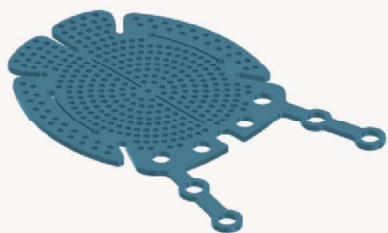

Sistema 1.5