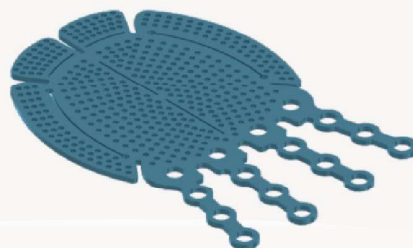

- 30.052.15114 Micro Placa Retangular 2 x 2 Furos - Sistema 1.5
- 30.052.15115 Micro Placa Retangular 2 x 3 Furos - Sistema 1.5
- 30.052.15116 Micro Placa Retangular 2 x 4 Furos - Sistema 1.5

- 30.052.15113 Micro Placa Quadrada Curva 2 x 5 furos – Sistema 1.5

Sistema 1.5

30.052.15117 Tela para Assoalho Orbital Pequena – Sistema 1.5

30.052.15118 Tela para Assoalho Orbital Média – Sistema 1.5

30.052.15119 Micro Placa para Fratura Nasal – Sistema 1.5

- 30.052.15120 Micro Placa Burr Ø12mm – Sistema 1.5
- 30.052.15121 Micro Placa Burr Ø15mm – Sistema 1.5
- 30.052.15122 Micro Placa Burr Ø18mm – Sistema 1.5
- 30.052.15123 Micro Placa Burr Ø21mm – Sistema 1.5
- 30.052.15124 Micro Placa Burr Ø24mm – Sistema 1.5