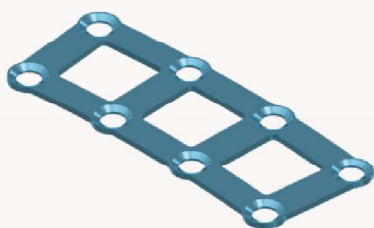

- 30.052.20086 Mini Placa Reta BSSO 4 Furos com Ponte 5mm Fine — Sist. 2.0
- 30.052.20092 Mini Placa Reta BSSO 6 Furos com Ponte 5mm Fine — Sist. 2.0
- 30.052.20093 Mini Placa Reta BSSO 6 Furos com Ponte 10mm Fine — Sist. 2.0
- 30.052.20094 Mini Placa Reta BSSO 6 Furos com Ponte 15mm Fine — Sist. 2.0

- 30.052.20087 Mini Placa Angulada 115° 2x2 Furos para Fratura — Sist. 2.0
- 30.052.20088 Mini Placa Angulada 115° 3x3 Furos para Fratura — Sist. 2.0

- 30.052.20095 Mini Placa Quadrada Curva para Suporte 2x4 Furos — Sist. 2.0
- 30.052.20096 Mini Placa Quadrada Curva para Suporte 2x8 Furos — Sist. 2.0

- 30.052.20097 Mini Placa Reta BSSO 2 Furos Hard — Sist. 2.0
- 30.052.20098 Mini Placa Reta BSSO 4 Furos Hard — Sist. 2.0
- 30.052.20099 Mini Placa Reta BSSO 6 Furos Hard — Sist. 2.0
- 30.052.20100 Mini Placa Reta BSSO 8 Furos Hard — Sist. 2.0
- 30.052.20101 Mini Placa Reta BSSO 10 Furos Hard — Sist. 2.0
- 30.052.20102 Mini Placa Reta BSSO 12 Furos Hard — Sist. 2.0
- 30.052.20103 Mini Placa Reta BSSO 14 Furos Hard — Sist. 2.0
- 30.052.20104 Mini Placa Reta BSSO 16 Furos Hard — Sist. 2.0
- 30.052.20105 Mini Placa Reta BSSO 18 Furos Hard — Sist. 2.0
- 30.052.20106 Mini Placa Reta BSSO 20 Furos Hard — Sist. 2.0